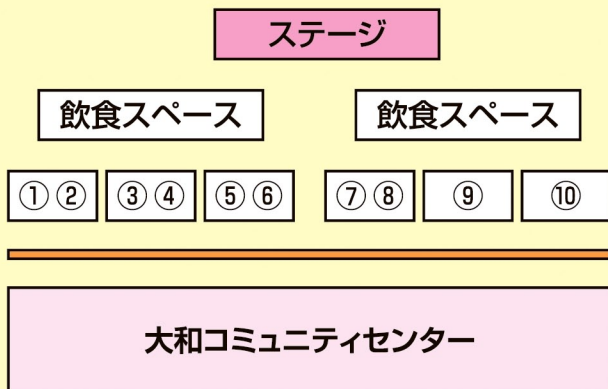

③ポップコーン(大和コミュニティ協議会)

⑧うどん、混ぜご飯(ゆめ味咲)

④かき氷(商工会女性部)

⑨スーパーボール、ヨーヨー釣り(森林の里)

⑤お茶、ソフトドリンク(シャインしげさわ)

⑩射的ゲーム、ポン菓子、てづくり風車(大和夢応援団)

会場図

※ワイワイまつり臨時駐車場以外への駐車はご遠慮ください。※飲酒での運転はご遠慮ください。

※ワイワイまつりはゴミのないまつりです。いつもご協力ありがとうございます。

地図

いらっしゃい! **近くて楽しい夏の夜市**

ワイワイまつりフェア

期間中、大和商店会加盟店でお買い物された方の中から抽選で...

ゆーなんギフトカード
が当たります!

-  **特賞** ゆーなんギフトカード1万円分.....5名様
-  **1等** ゆーなんギフトカード5千円分...10名様
-  **2等** ゆーなんギフトカード2千円分...25名様